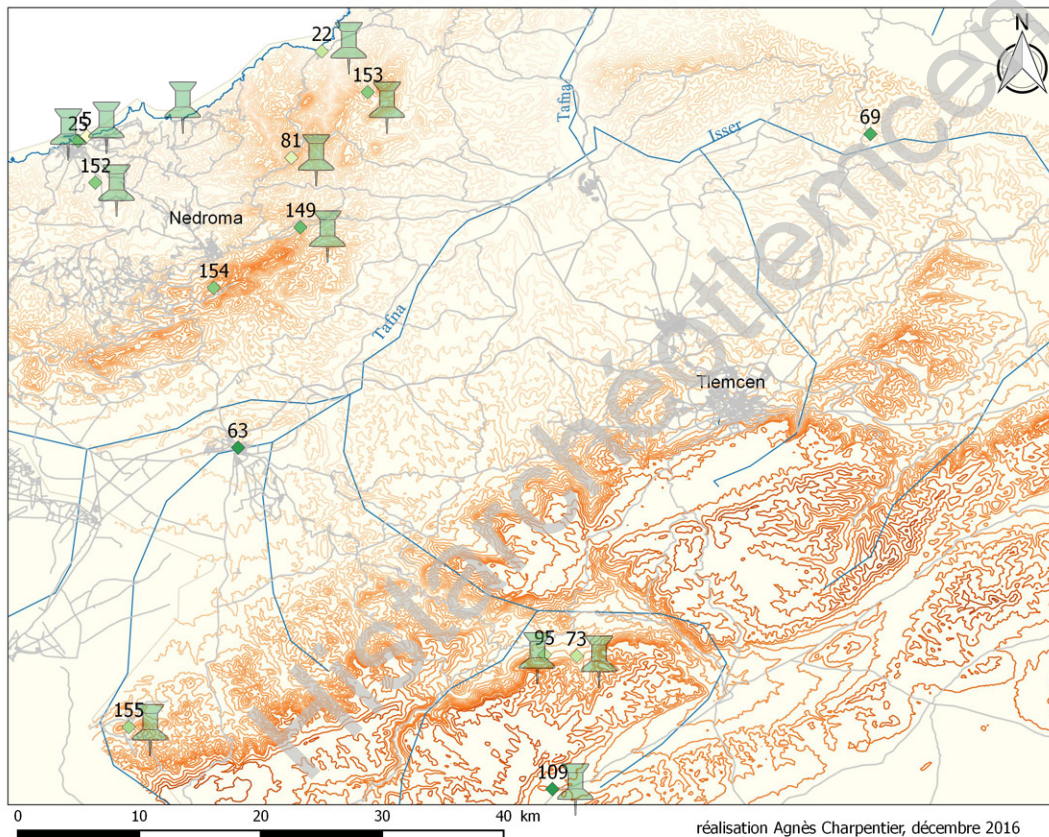

## Ressources minières de la région de Tlemcen localisées d'après les textes

© Histarchéo/Tlemcen Tassili 15MDU946

(MAEDI, MENESR (France), MESRS (Algérie))

5	Taout	antimoine,fer
22	Hunain	cuivre,fer
25	Ghazaouet	fer
63	Maghnia	plomb
69	Ain_Tekbalet	marbre
73	Tafesra	cuivre,fer
81	Traras	cuivre
87	Ouarsenis	zinc
95	Tleta	cuivre,fer
106	Arzew	cuivre,fer
109	Kudia al-Ressus	plomb
149	Ain_Kbira	fer,zinc
152	Kolla	fer
153	Bab Mteurba	fer
154	Filhausen	fer
155	Gar Rouban	cuivre,plomb

### Légende

DONNEES CREEES

ressources\_minieres

- ◆ antimoine,fer
- ◆ cuivre
- ◆ cuivre,fer
- ◆ cuivre,plomb
- ◆ fer
- ◆ fer,zinc
- ◆ marbre
- ◆ plomb
- ◆ zinc
- ◆